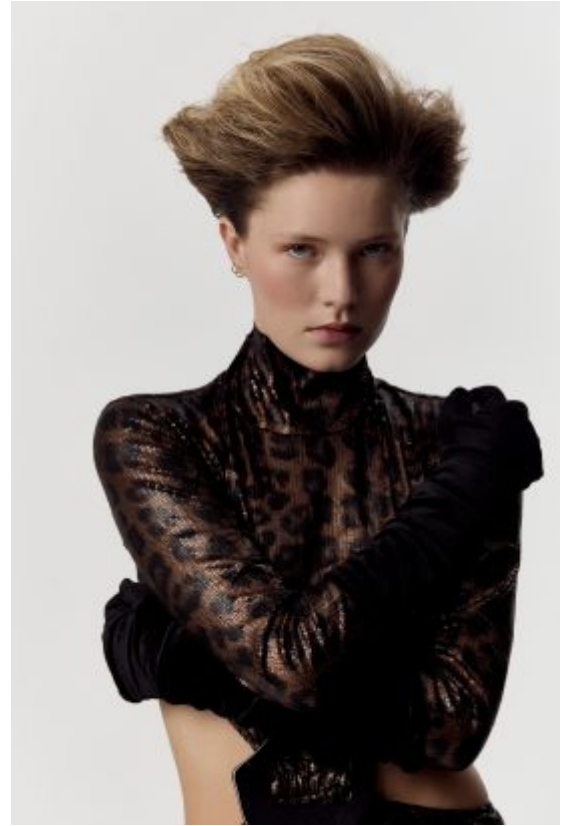

# TRUE MODELS

**Lina Shibley**

174 | 81 / 63 / 86 / 38.5 | Blond / Blue Green